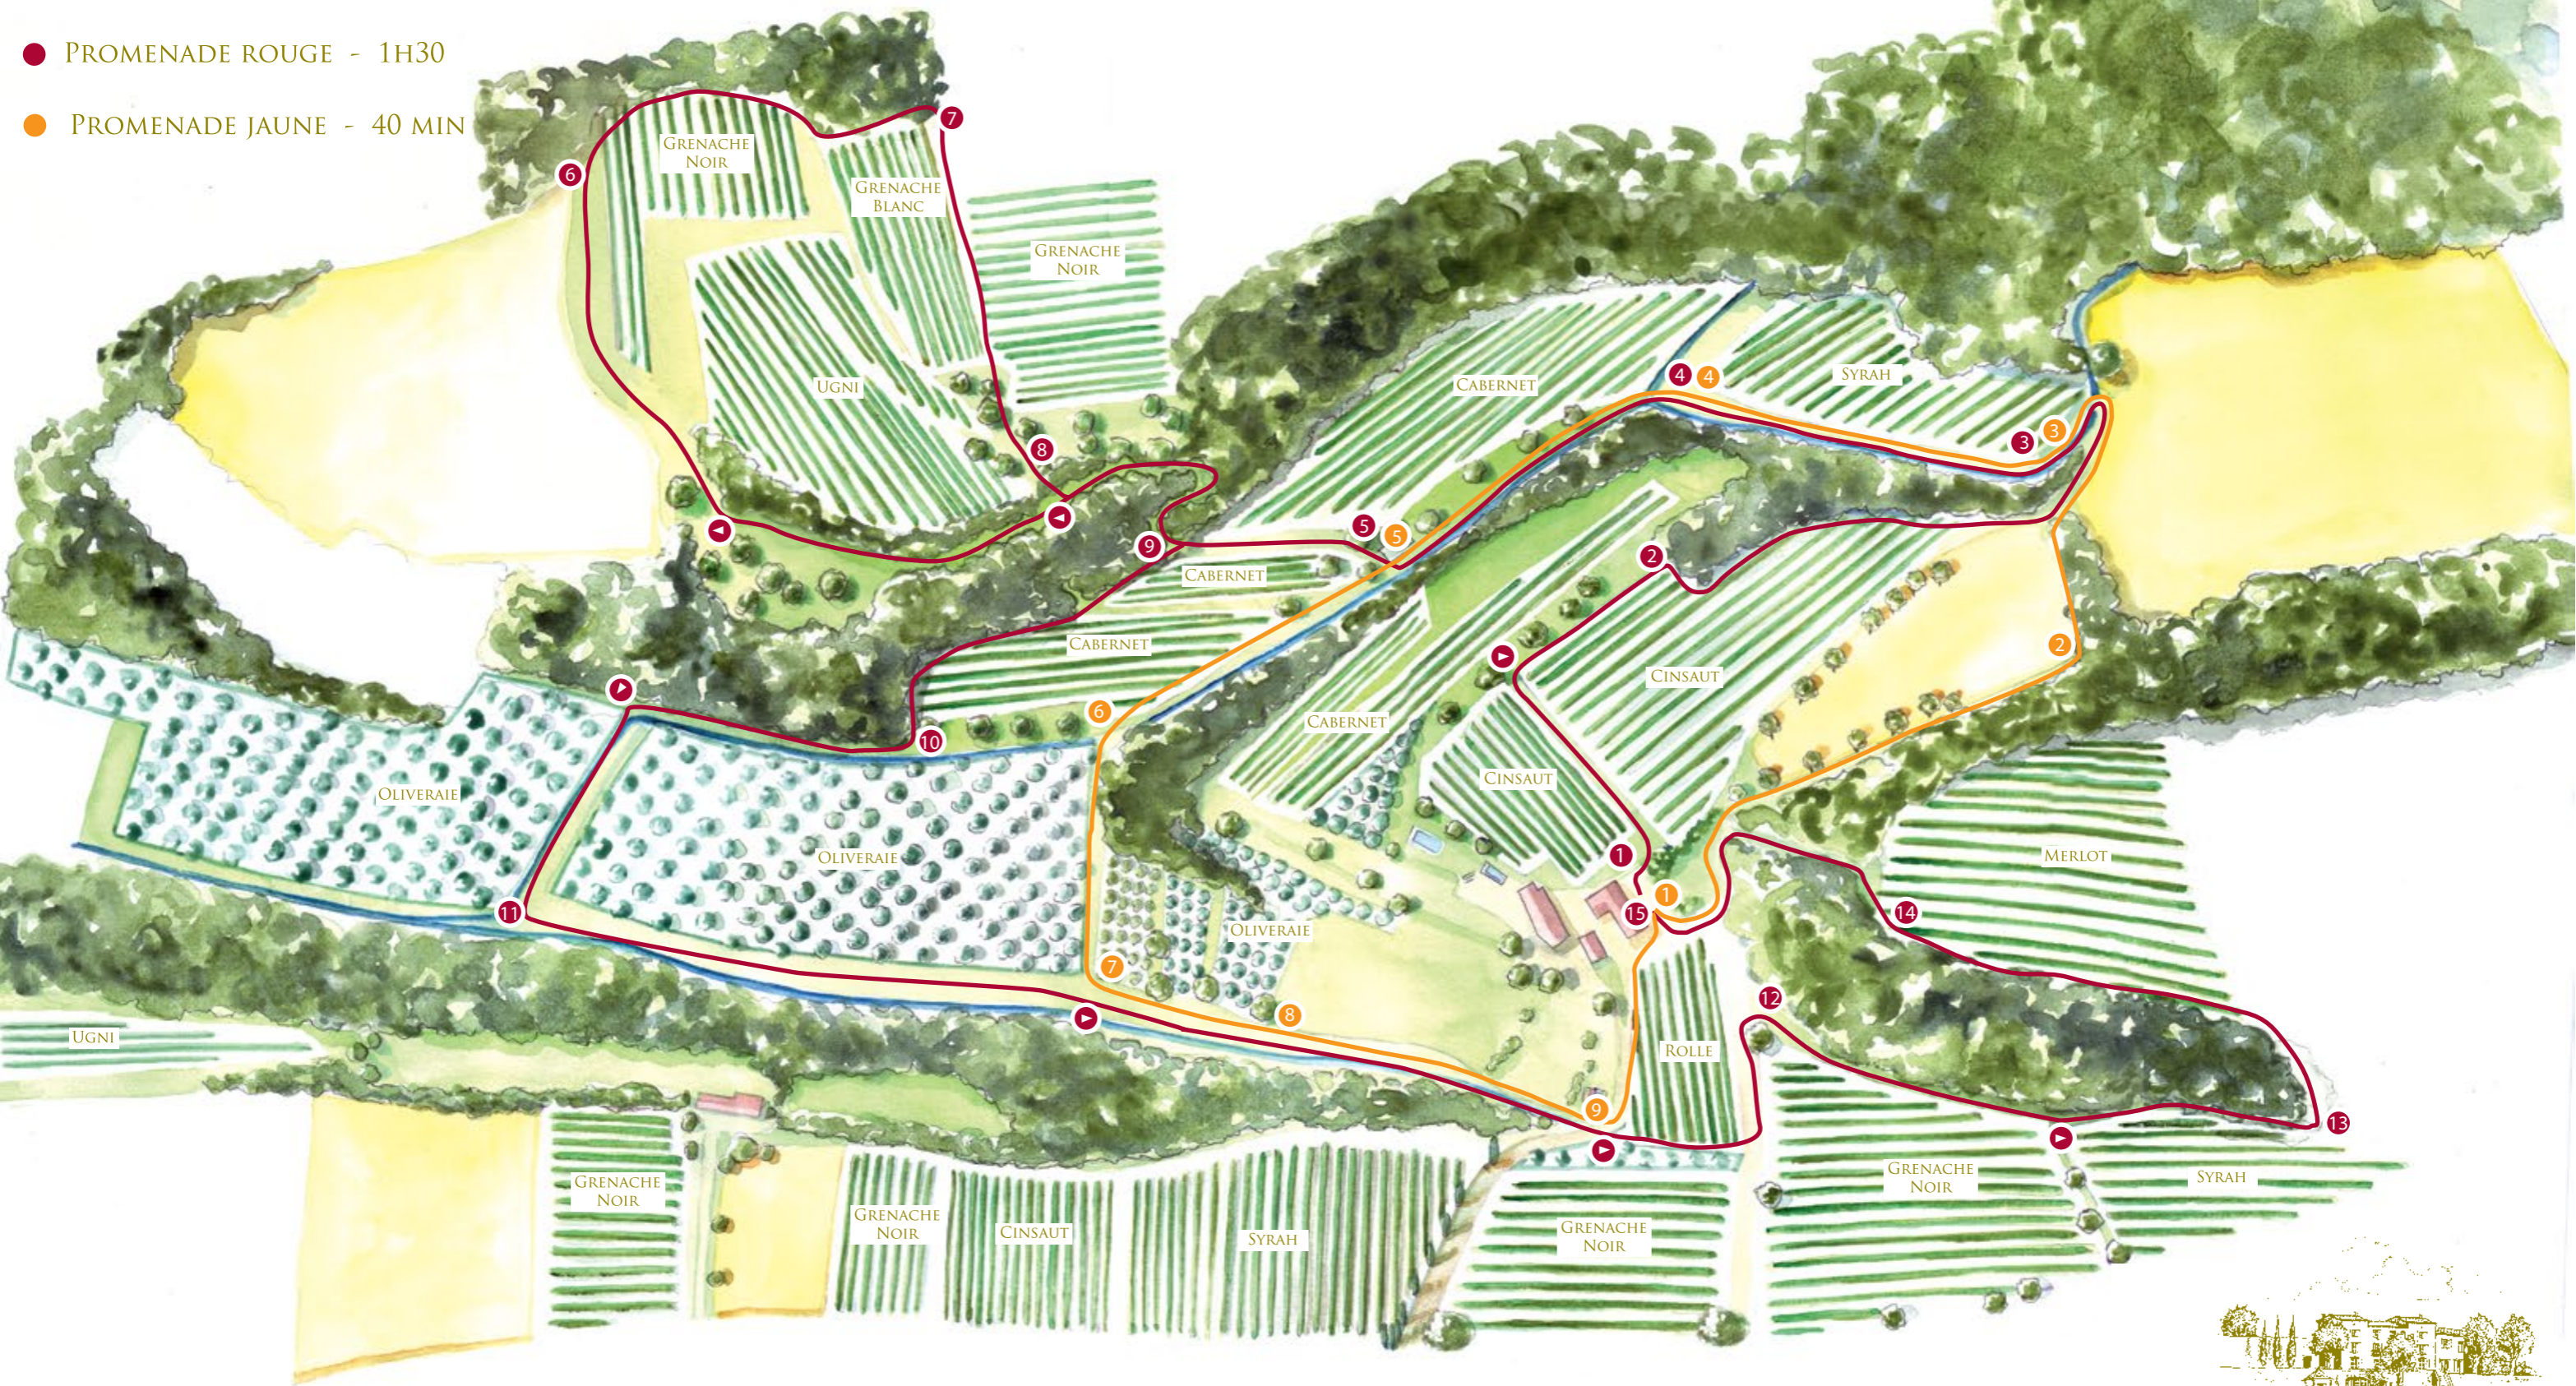

PETIT PLAN ILLUSTRÉ DU VIGNOBLE DU CHÂTEAU LA DORGONNE

● PROMENADE ROUGE - 1H30

● PROMENADE JAUNE - 40 MIN

CHÂTEAU LA DORGONNE
84240 LA TOUR D'AIGUES
TÉL: +33 (0)4 90 07 50 18