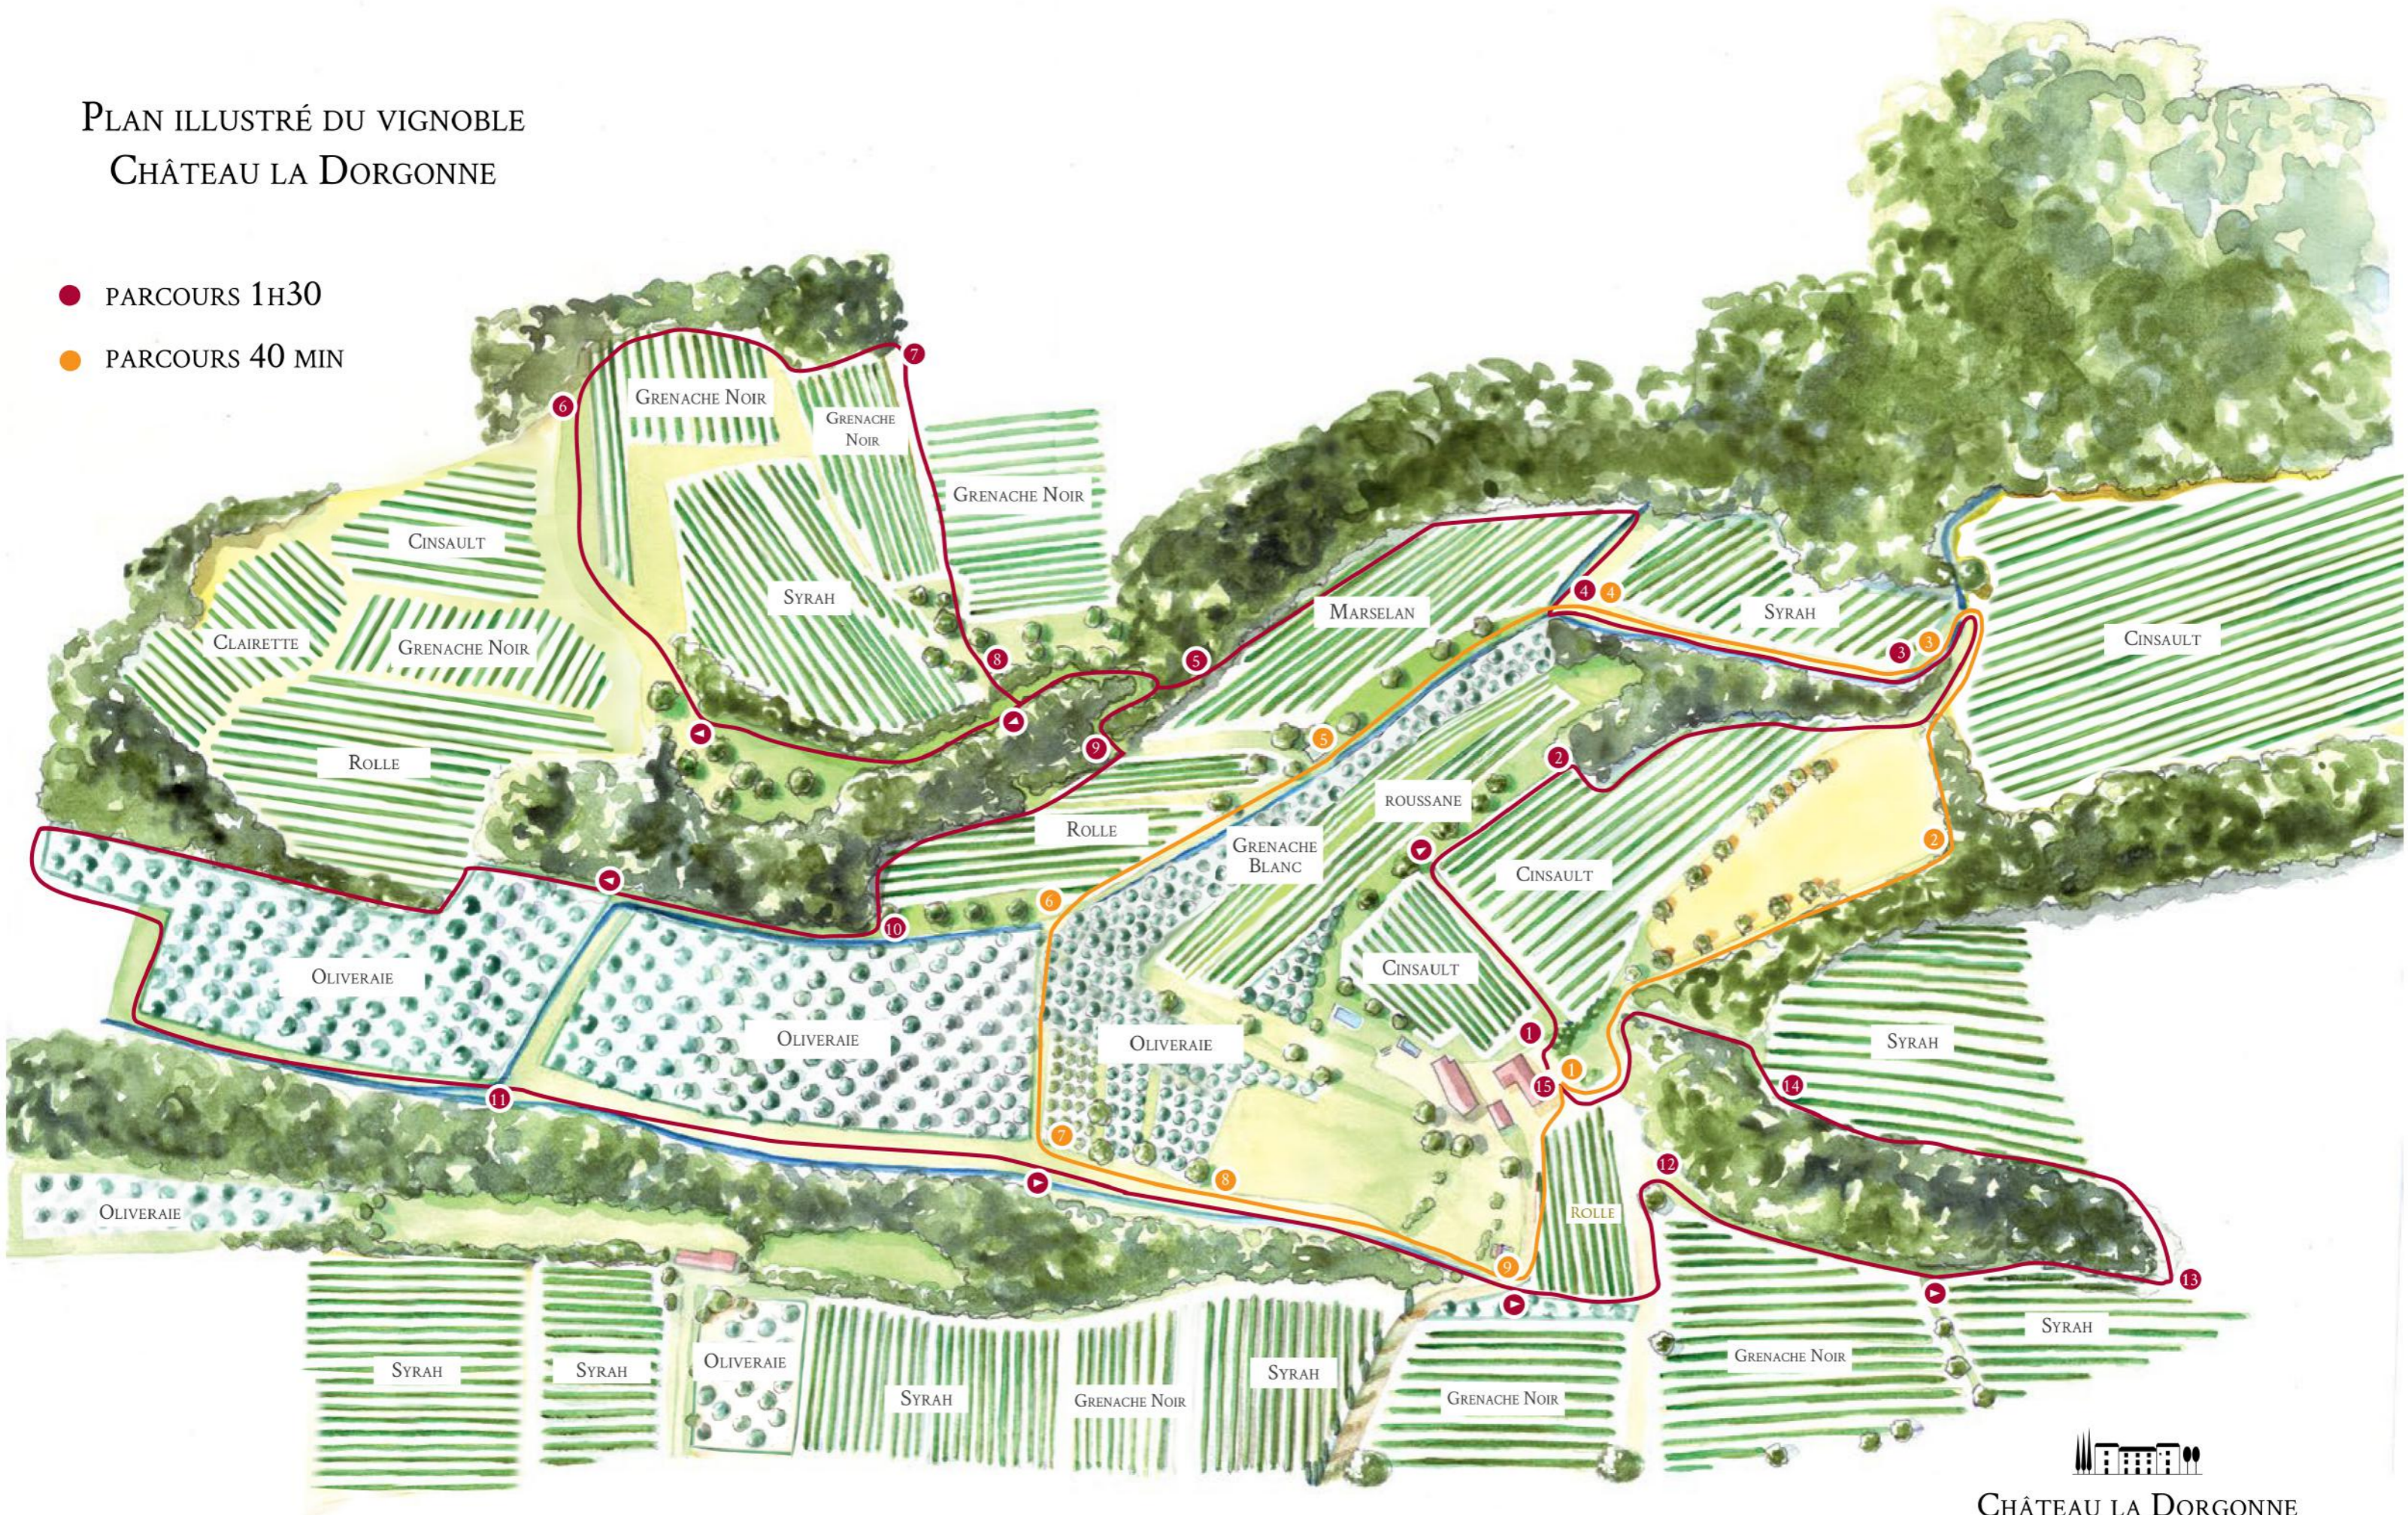

# PLAN ILLUSTRÉ DU VIGNOBLE CHÂTEAU LA DORGONNE

- PARCOURS 1H30
- PARCOURS 40 MIN

CHÂTEAU LA DORGONNE  
84240 LA TOUR D'AIGUES  
+33(0)4 90 07 50 18